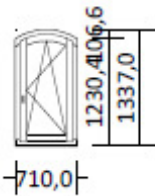

60 3 Stk. 710,0 * 1337,0

UG Wohnzimmer
Maßstab 1:100

QG Holz-Alu 116+ Fenster

>1-flügelig DK

Dreh-Kipp Rechts

Fichte

Rahmenfarbe: Weiß 9016 LASIEREND

Flügel Farbe: Weiß 9016 LASIEREND