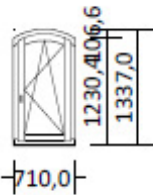

40 3

Stk. 710,0 \* 1337,0

UG Küche  
Maßstab 1:100

*QG Holz-Alu 116+ Fenster*

*>1-flügelig DK*

*Dreh-Kipp Rechts*

*Fichte*

*Rahmenfarbe: Weiß 9016 LASIEREND*