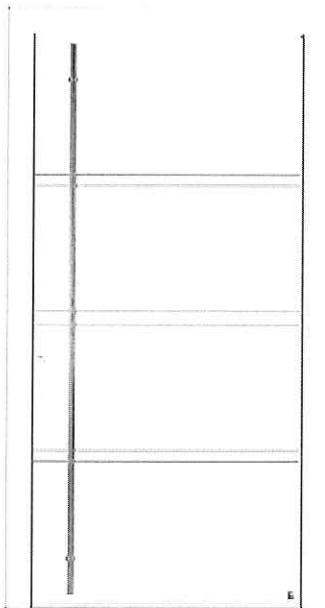

Niederlassung: 512
Auftragsnummer: 865400
Positionsnummer: 0010

Kunde: 33673, Dorn Fenster und Türen Gesellschaft m,

Außenansicht
~ 1100€

Maßstab: 1:29
Bitte beachten Sie die Farbdarstellung ist nicht verbindlich.

Druckdatum: 28.10.2016, 08:47

Releaseversion: 7.141/7.131

Außenansicht

Motivansicht ähnlich, Design- und Technische Änderungen vorbehalten.

Aluminium Haustür Produkt ThermoSafe

Anlagentyp: T1, DIN Links

Bestellmaß: 1250 mm x 2290 mm

Oberfläche: RAL 9016 Verkehrsweiß Matt

Ud-Wert: 1,0 W / (m²*K)

ThermoSafe, 1-flg. Tür (TR1)

Türbreite x Türhöhe: 1250 mm x 2290 mm, 1-flügelige Tür

lichter Durchgang (90°): 963.5 mm x 2160 mm

Motiv: 872, nach innen öffnend, DIN Richtung links

Motivglas: Geschlossenes Aluminium-Türblatt mit Nuten (T8720A2), Oberfläche: RAL 9016 Verkehrsweiß Matt

Standardband 2-tlg., Fabr. Dr. Hahn, RAL 9016 Verkehrsweiß Matt

Schloss S5 Automatik

Sicherheitsros. aufbohrgeschützt, RAL 9016 Verkehrsweiß Matt