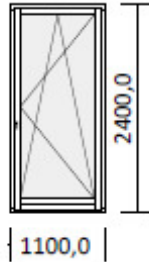

90 1 Stk. 1100,0 * 2400,0

Wohnen Essen
Maßstab 1:100

*Quattrogenial Holz-Alu INSIDEFLAT
Balkontür 1-flügelig mit thermisch
getrennter Bodenschwelle
Dreh-Kipp Rechts Sonder
Fichte*

1

Flügel: Profilvariante - FASE (Nassverglasung)
Aktion: WS Ug 0,5 - ESG4b/18A/4/18A/b4ESG
innen Rabattaktion ESG4 beschichtet - GRATIS
außen Rabattaktion ESG4 beschichtet - GRATIS

1Stk IGI 1-FL Drehrahmen A-1M (11.13) MR 3-seitig

RAL 9007 Graualuminium HWF (IGP7m) Maß 1: 1019,0 Maß 2: 2334,5
mit Türschließer