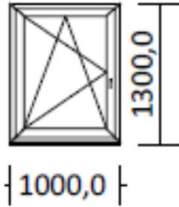

30 1 Stk. 1000,0 \* 1300,0

HWR  
Maßstab 1:100

*Kunststoff Energyplus Fenster  
1-flügelig*

*Dreh-Kipp Links*

Rahmenfarbe: Weiß

Flügel Farbe: Weiß

*DI-System Grau - Aluklipp\_STV*

Rahmen 5010 MD81 Aluklipp