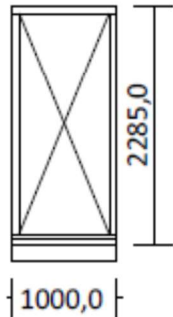

90 2
Esszimmer
Maßstab 1:100

Stk. 1000,0 * 2445,0

*Quattrogenial Holz-Alu 116 Rahmenverglasung mit Ausgleich zu Hebeschiebetür
Ausführung PANORAMA*

Festverglasung

Fichte

Flügel: Profilvariante - FASE (Nassverglasung)

> *Aktion: WS Ug 0,5 - ESG4b/18A/4/18A/b4ESG*

2 x Swisspacer V Schwarz

> *1 Phonotherm 88 x 50_Ausgleich HST Pan_im Werk mont*

Maß 1: 1000,0 Maß 2: 50,0